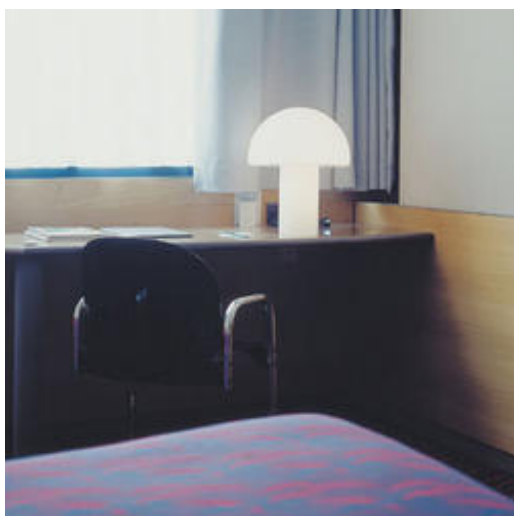

Artemide Tischlampe ONFALE Tavolo medio für stimmungsvolles Licht

Name: Artemide Tischlampe ONFALE Tavolo medio für stimmungsvolles Licht

Artikel Nummer: 24520

Diese wunderschöne Tischleuchte von Artemide verbreitet ein angenehmes diffuses Licht in Ihren Räumen.

Die klassische Pilzform ist zeitlos. Leuchtschirm und Leuchtenfuß sind getrennt schaltbar.

Leuchtenkörper aus mundgeblasenem Opalglas; Rand aus transparentem Kristallglas.

Komplette Artemide Kollektion bei uns erhältlich. Fragen Sie unser Serviceteam!

- exkl. LM oben E14/60W + E14/25W
- auch Energiesparlampe einsetzbar
- mit Schnurzwischenschalter
- unverbindliche Preisempfehlung des Herstellers: 515 EUR

Preis: 459,- € *

Leuchtenbeschreibung:

- für Aussenbereich geeignet: Nein
- Anbringung: Boden, Tisch
- Qualität: Premium
- Form: rund
- Stil: modern, design, dekorativ
- Funktion: normale Beleuchtung
- Lichtverteilung: diffus
- Energiesparleuchtmittel möglich: Ja
- Zimmer: Wohnzimmer, Esszimmer, Schlafzimmer
- Prüfzeichen: CE
- Designer: Luciano Vistosi

Oberfläche und Material

- Material: Glas
- Farbe: weiss

Maße, Gewicht und Funktionen:

- schwenkbar: Nein
- Höhe: 34,5 cm

weitere Eigenschaften:

- dimmbar: Nein
- Garantie: 2 Jahre auf alle elektronischen Bauteile