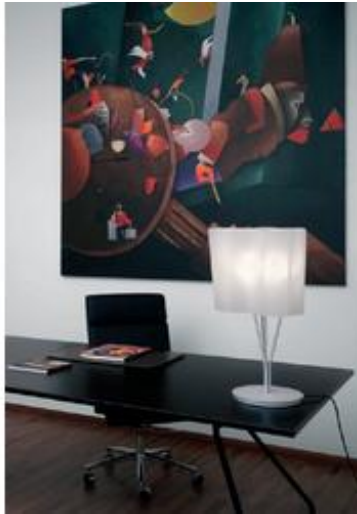

## Aussergewöhnlich designte Tischleuchte LOGICO MINI TAVOLO von Artemide

**Name:** Aussergewöhnlich designte Tischleuchte LOGICO MINI TAVOLO von Artemide

**Artikel Nummer:** 24715

Traumhaft schön geschwungen wurde der Schirm aus mundgeblasenem Glas in seidig glänzendem Finish kreiert.

Es verleiht der Leuchte von Artemide ein skulpturhaftes Aussehen, sowohl im eingeschalteten, als auch im ausgeschalteten Zustand.

Der Glasschirm erzeugt durch die gleichmäßig verteilten opalfarbigem Salze im Glas mannigfaltige Lichtstimmungen.

**technische Daten:**

**Preis: 519,- € \***

**Leuchtenbeschreibung:**

- für Aussenbereich geeignet: Nein
- Anbringung: Tisch
- Qualität: Premium
- Form: rund
- Stil: modern, design
- Funktion: normale Beleuchtung
- Lichtverteilung: diffus
- Energiesparleuchtmittel möglich: Ja
- Zimmer: Wohnzimmer, Eßzimmer, Schlafzimmer
- Prüfzeichen: CE
- Designer: Michele De Lucchi