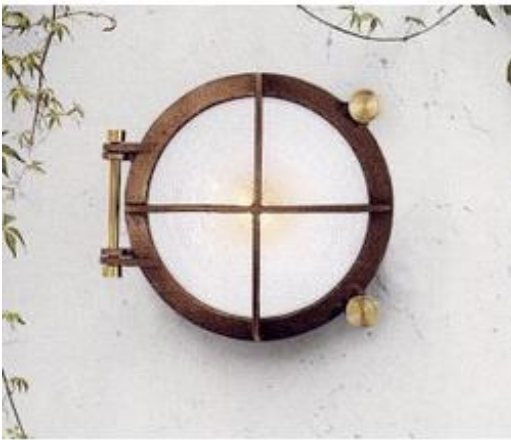

Aussenwandleuchte Aussendeckenleuchte

Name: Aussenwandleuchte Aussendeckenleuchte

Artikel Nummer: 18106

- Aussenleuchte, klassisch
- maritime Wand-oder Deckenleuchte aus massivem Bronzeguss
- korrosionsbeständig
- Leuchte mit Tür und Messingschrauben zum öffnen der Vorderseite
- Kristallglas strukturiert zur besseren Lichtstreuung
- für max.100W geeignet
- Durchm.26cm, Ausl.13,5cm

Preis: 422,- € *

Leuchtenbeschreibung:

- für Aussenbereich geeignet: Ja
- Anbringung: Wand
- Qualität: Standard
- Form: rund
- Stil: klassisch
- Funktion: normale Beleuchtung
- Lichtverteilung: diffus
- Energiesparleuchtmittel möglich: Ja
- Ausseninstallation: Garage/Carport, Hauswand
- Prüfzeichen: CE

Oberfläche und Material

- Material: Bronze, Glas
- Farbe: klar, bronze

Maße, Gewicht und Funktionen:

- schwenkbar: Nein
- Höhe: 26,0 cm
- Breite: 27,5 cm
- Ausladung: 13,5 cm

weitere Eigenschaften:

- dimmbar: Ja
- Garantie: 2 Jahre
- Dimmer: Nein
- Schalter: Nein
- Energieeffizienzklasse: keine Angabe
- Schutzart: IP65
- Schutzklasse: keine Angabe
- inklusive Leuchtmittel: Nein