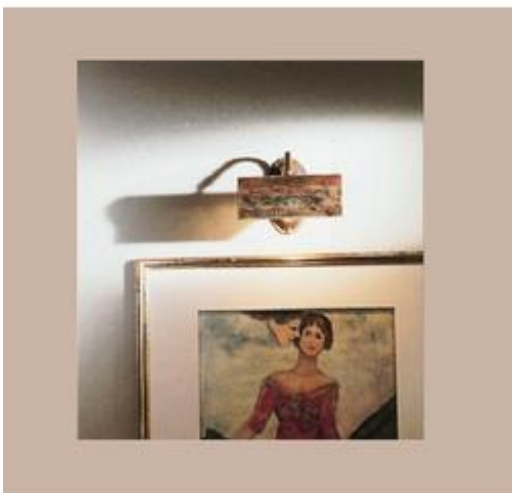

Bilder-Leuchte -Schmiedekunst made in germany -2 Größen wählbar

Name: Bilder-Leuchte -Schmiedekunst made in germany -2
Größen wählbar

Artikel Nummer: 33596

Diese Bilder- Leuchte ist ideal für den gemütlichen Landhausstil.

Die Leuchte ist handgefertigt und aus hochwertigen Materialien hergestellt.

Der Leuchtkörper ist schwenkbar um den Lichtaustrittswinkel zu verändern damit Ihre Bilder noch besser ins rechte Licht gestellt werden.