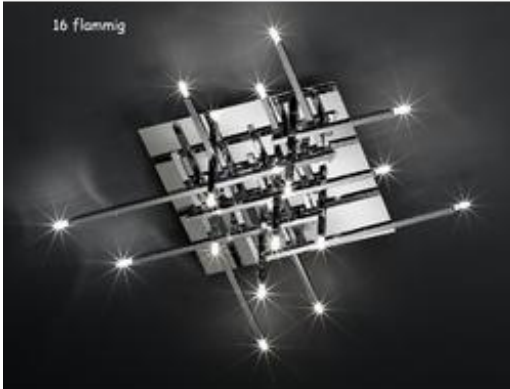

## Deckenleuchte Etana, in Chrom,16 flammig, inklusive Leuchtmittel

**Name:** Deckenleuchte Etana, in Chrom,16 flammig, inklusive Leuchtmittel

**Artikel Nummer:** 38748

Auffallend in Form und Funktion- angenehmes Licht für stimmungsvolles Wohnambiente.

Die Deckenleuchte Etana ist aus hochwertigem Material und im modernen Design.

**technische Daten:**

- 11 flammig: Höhe: 50cm, Breite :33 cm, Ausladung:17 cm, 11×10Watt
- 16 flammig: Höhe: 57cm, Breite :57 cm, Ausladung:17 cm, 16×10Watt