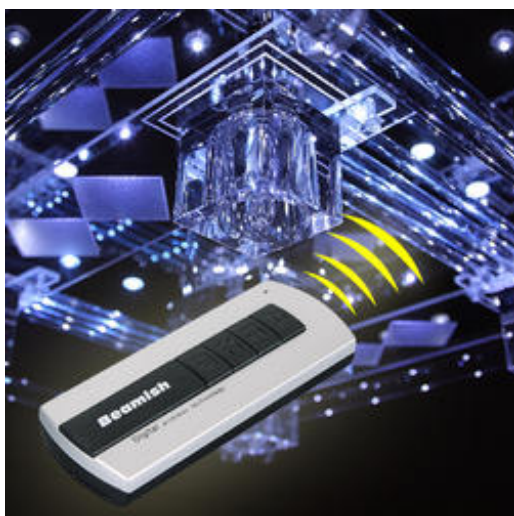

Deckenleuchte mit 62 blauen LEDs und Fernbedienung, inklusive Leuchtmittel

Name: Deckenleuchte mit 62 blauen LEDs und Fernbedienung, inklusive Leuchtmittel
Artikel Nummer: 28418

Diese Deckenleuchte kombiniert Halogenlampen mit LED`s.

Das besondere an der Leuchte ist, dass diese mit einer Fernbedienung ausgestattet ist und die Leuchtmittel getrennt schaltbar sind.

Mit dem Halogenlicht lässt sich eine gute Raumausleuchtung erzielen, während nur die LED- Beleuchtung eine gemütliche blendfreie Atmosphäre schafft.

Die Oberfläche ist in Chrom gehalten und kombiniert mit dem Kristallglas und Acrylglas ist diese Leuchte schon eine imposante Erscheinung.

Die Deckenleuchte wird inklusive Leuchtmittel 5 x G4 max. 20 Watt 12 Volt und 62 x LED blau max. 0,05 Watt geliefert.