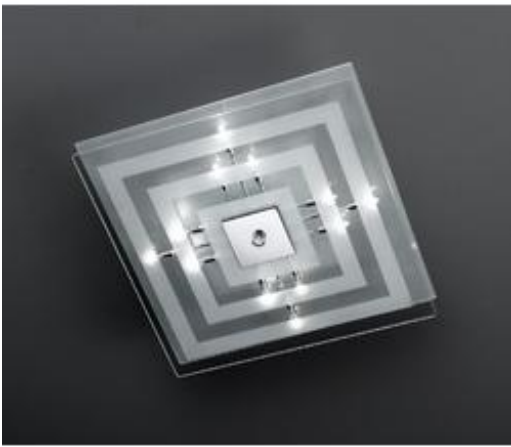

## Deckenleuchte Gala ,Größe 38cm, mit satiniertem Glas

**Name:** Deckenleuchte Gala ,Größe 38cm, mit satiniertem Glas

**Artikel Nummer:** 38213

Diese Deckenleuchte ist eine auffallende Glasplatten-Leuchte, die durch schlichtes und doch ansprechendes Design überzeugt.

Der Mix von klarem und satiniertem Glas gibt dieser Leuchte ihr individuelles Aussehen.

Die Deckenleuchte wird inklusive Osram-Leuchtmittel 12×10W, G4, 12V geliefert.

**Preis: 254,- € \***

### Leuchtenbeschreibung:

- für Aussenbereich geeignet: Nein
- Anbringung: Decke
- Qualität: Gehoben
- Form: rechteckig / quadratisch
- Stil: modern
- Funktion: normale Beleuchtung
- Lichtverteilung: diffus
- Energiesparleuchtmittel möglich: Nein
- Zimmer: Wohnzimmer, Schlafzimmer
- Prüfzeichen: CE

### Oberfläche und Material

- Material: Stahl, Glas
- Farbe: klar, weiss, silber
- Oberfläche: Chrom