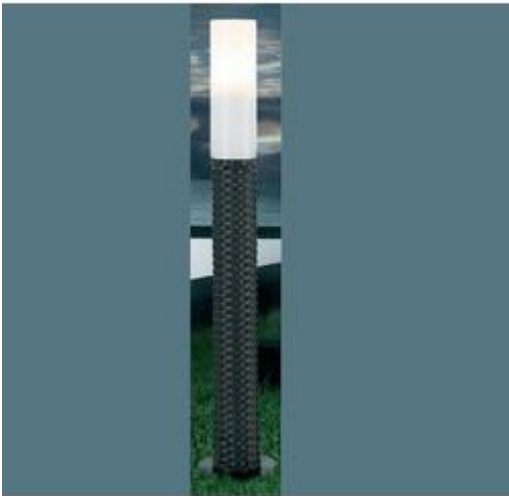

Erdspieß-Wegeleuchte mit Kunststoff-Rattan umzogen und Kunststoffkugel, Höhe 75cm

Name: Erdspieß-Wegeleuchte mit Kunststoff-Rattan umzogen und Kunststoffkugel, Höhe 75cm

Artikel Nummer: 39305

Eine Wegeleuchte im Rattan -Trend

Design by David Pompa

Originell und optisch ein Blickfang.

Diese Wegeleuchte mit Kunststoff in Rattan-Optik umzogen können Sie schnell dort aufbauen, wo Sie Licht benötigen.

Die Wegeleuchte kann dank dem Erdspieß einfach in den Boden gesteckt und mit der 5m langen Zuleitung angeschlossen werden.

- **nur für Energiesparlampen geeignet**
- Gesamthöhe mit Erdspieß 86cm
- Erdspieß 13,6cm im Durchmesser, Höhe 11cm
- Zuleitung mit Stecker 5 m

Preis: 56,95 € *

Leuchtenbeschreibung:

- für Aussenbereich geeignet: Ja
- Anbringung: Boden
- Qualität: Standard
- Form: verschieden
- Stil: modern, dekorativ
- Funktion: normale Beleuchtung, dekorative Beleuchtung
- Lichtverteilung: diffus
- Energiesparleuchtmittel möglich: Ja
- Ausseninstallation: Auffahrt, Garten, Hauseingang, Terrasse
- Prüfzeichen: CE

Durchmesser

- Gesamtdurchmesser der Leuchte: 7,6 cm

Leuchtmittel

- Anzahl: 1x 13 Watt E27
- Fassung: E27
- Spannung: 230 V