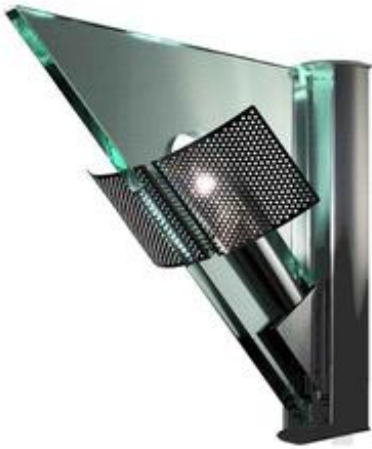

Klare Form, brillantes Licht Artemide Wandlampe ICARO

Name: Klare Form, brillantes Licht Artemide Wandlampe ICARO

Artikel Nummer: 5817

Lassen Sie sich durch klare Linienführung und reduzierter Form überzeugen.

Das Gehäuse der Icaro besteht aus metallic-grau lackiertem Metall.

Der Schirm ist aus dickem Kristallglas und sorgt somit für einen tollen Lichteffect an Ihren Wänden.

- Design: Carlo Forcolini
Komplette Artemide Kollektion bei uns erhältlich. Fragen Sie unser Serviceteam!
- blendfreie indirekte Beleuchtung
- unverbindliche Preisempfehlung des Herstellers: 333,- EUR

Preis: 300,- € *

Leuchtenbeschreibung:

- für Aussenbereich geeignet: Nein
- Anbringung: Wand
- Qualität: Premium
- Form: eckig
- Stil: modern, design
- Funktion: normale Beleuchtung
- Lichtverteilung: indirekt (nach oben)
- Energiesparleuchtmittel möglich: Ja
- Zimmer: Wohnzimmer, Flur, Schlafzimmer
- Prüfzeichen: CE
- Designer: Carlo Forcolini

Oberfläche und Material

- Material: Stahl, Glas
- Farbe: silber

Maße, Gewicht und Funktionen:

- schwenkbar: Nein
- Höhe: 26,0 cm
- Breite: 17,0 cm
- Ausladung: 28,0 cm

weitere Eigenschaften:

- dimmbar: Ja

- Dimmer: Nein
- Schalter: Nein
- Energieeffizienzklasse: keine Angabe
- Schutzart: IP20
- Schutzklasse: keine Angabe
- inklusive Leuchtmittel: Ja