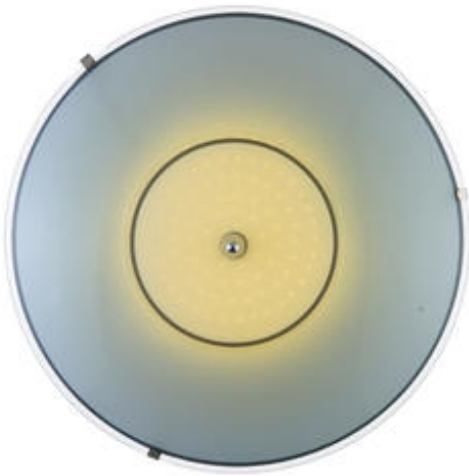

LED-Deckenleuchte High Bright, mit 200 warmweißem LED Lichtern

Name: LED-Deckenleuchte High Bright, mit 200 warmweißem LED Lichtern

Artikel Nummer: 39091

200 LED lassen die Leuchte in einem warmweißen Licht erstrahlen.

Technische Perfektion und überzeugendes Design sorgen für mehr Klasse und geringeren Stromverbrauch in Puncto Beleuchtung.

Mit nur 9W Stromverbrauch beleuchtet die Leuchte High Bright genau so hell, wie eine herkömmliche 40Watt Glühlampe.

Die Leuchte ist aus weißem Opalglas. Das Glas wird einmal unterbrochen und mit geringem Abstand wieder aufgesetzt. Jeweils ein schwarzer oder weißer Ring am Rand lockern die Oberfläche ebenfalls optisch auf.

Wahlweise kann die Leuchte mit weißem oder schwarzen Ring bestellt werden.

Die Leuchte ist ideal als Deckenleuchte, kann aber auch an die Wand montiert werden.

Preis: 109,- € *