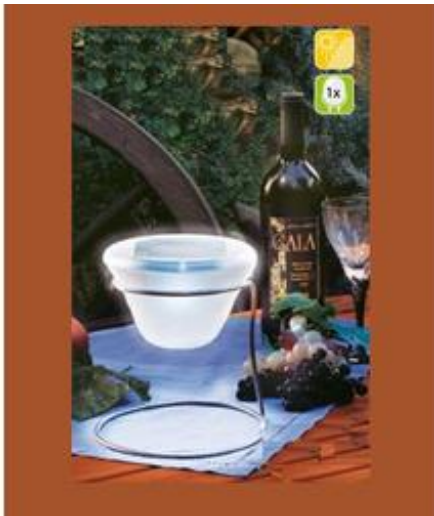

## LED-Solarleuchte Tischleuchte - modernste LED- Technik - ganz ohne Stromanschluss

**Name:** LED-Solarleuchte Tischleuchte - modernste LED- Technik -ganz ohne Stromanschluss

**Artikel Nummer:** 31869

Die Solar Tischleuchte kann einfach mit den mitgelieferten Edelstahlhaltefuß auf Ihrem Gartentisch gestellt werden. Nachts schaltet sich die Solar Tischleuchte mit der energiesparenden Leuchtdiode automatisch bei Dämmerung ein und sorgt für eine romantische Stimmung an lauen Abenden.

### technische Daten

- inkl. 1 superhelle, weiße 4-Chip -LED
- Glas mit 3-teiligem Standfuß aus Edelsathl
- Leuchtdauer bei vollem Akkupack: ca. 12 Std.
- Betriebsspannung: 3,6V
- inkl. Akkupack: NiMh 3,6V/600mAh
- Abmessung: Oberteil Ø: 15,0 cm Höhe: 17,5 cm
- Gewicht: 740 g

### Leuchtenbeschreibung:

- für Aussenbereich geeignet: Ja
- Anbringung: Tisch
- Qualität: Standard
- Form: rund
- Stil: LED
- Funktion: dekorative Beleuchtung
- Lichtverteilung: diffus
- Energiesparleuchtmittel möglich: Nein
- Ausseninstallation: Terrasse
- Prüfzeichen: CE