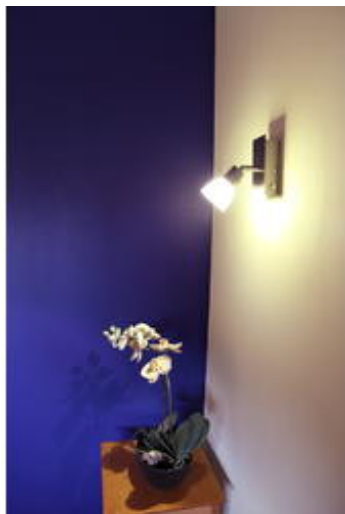

LED Wandleuchte mit nur 1 x 5W , inklusive Leuchtmittel

Name: LED Wandleuchte mit nur 1 x 5W , inklusive Leuchtmittel

Artikel Nummer: 32552

Der formschöne und funktionale Strahler fügt sich ideal in jede Wohnarchitektur ein.

Für die Wand- oder Deckenmontage geeignet.

Mit Schalter am Gehäuse.

Der Spot ist dreh- und schwenkbar.

Sehr gute Lichtausbeute!

Die Oberfläche ist in Nickel matt und das Glas in weiß.

Die Wandleuchte wird inklusive LED Leuchtmittel 1x5 Watt geliefert.

Preis: 79,- € *

Leuchtenbeschreibung:

- für Aussenbereich geeignet: Nein
- Anbringung: Wand
- Qualität: Gehoben
- Form: verschieden
- Stil: modern, LED
- Funktion: normale Beleuchtung
- Lichtverteilung: gerichtet
- Energiesparleuchtmittel möglich: Nein
- Zimmer: Wohnzimmer, Flur, Schlafzimmer
- Prüfzeichen: CE

Oberfläche und Material

- Material: Stahl, Glas
- Farbe: weiss, stahlfarbig, silber
- Nickelart: Nickel-matt
- Oberfläche: vernickelt

Maße, Gewicht und Funktionen:

- schwenkbar: Ja
- Höhe: 15,0 cm
- Breite: 8,0 cm
- Ausladung: 19,5 cm