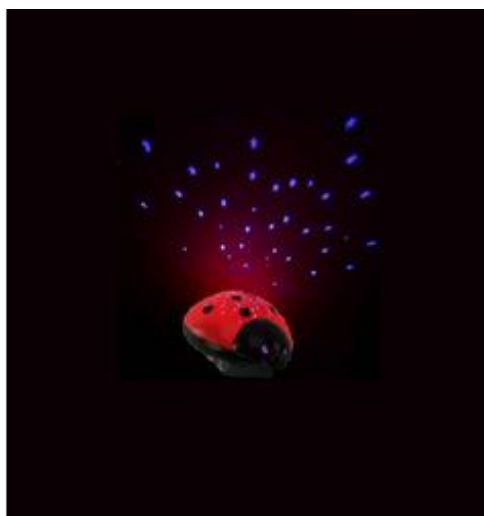

## LED- Nachtlicht Sternenhimmel- Motiv Marienkäfer- kindersicherer Batteriebetrieb

**Name:** LED- Nachtlicht Sternenhimmel- Motiv Marienkäfer-  
kindersicherer Batteriebetrieb

**Artikel Nummer:** 36429

Dieser Sternenhimmel verspricht süße Träume und der Marienkäfer wird sich in die Herzen Ihrer Kinder leuchten.

Es wird ein wunderschöner Sternenhimmel an die Zimmerdecke projiziert, der dank Funktions-Sensorschalter in den Farben grün, gelb, blau, wechselnd oder Aus gewählt werden kann.

Die Leuchte ist optimal als Einschlafhilfe geeignet, da das Nachtlicht mit einer Abschaltautomatik von 45 Minuten ausgestattet ist.

Als Stromquelle dienen drei Mignon AA Batterien, dadurch werden keinerlei Kabel benötigt und es kann an vielen Plätzen aufgestellt werden.

Die Leuchte erwärmt sich dank dem LED- Leuchtmittel nicht und das LED -Leuchtmittel hat eine enorm hohe Lebensdauer.

Bei Bedarf kann das Sternenlicht mithilfe der Füßchen an der Decke befestigt werden.