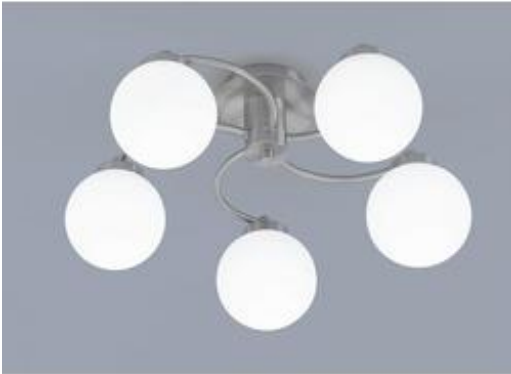

moderne Deckenleuchte außergewöhnliches Design

Name: moderne Deckenleuchte außergewöhnliches Design
Artikel Nummer: 16162

Ganz schön auffällig – diese Deckenleuchte überzeugt durch ihr Design! Die 5 weißen Leuchtschirme aus Opalglas, die wie an einer Spirale angeordnet sind, machen sie zum Blickfang in jedem Raum.

Preis: 109,- € *

Leuchtenbeschreibung:

- für Aussenbereich geeignet: Nein
- Anbringung: Decke
- Qualität: Gehoben
- Form: rund
- Stil: modern, design
- Funktion: normale Beleuchtung
- Lichtverteilung: diffus
- Energiesparleuchtmittel möglich: Ja
- Zimmer: Wohnzimmer, Eßzimmer, Schlafzimmer
- Prüfzeichen: CE

Oberfläche und Material

- Material: Stahl, Glas
- Farbe: weiss, silber
- Nickelart: Nickel-matt
- Oberfläche: vernickelt

Maße, Gewicht und Funktionen:

- schwenkbar: Nein
- Ausladung: 23,0 cm

weitere Eigenschaften:

Durchmesser

Leuchtmittel

- Anzahl: 5x 40 Watt E14
- Gesamtleistung: 200 Watt
- Fassung: E14
- Spannung: 230 V