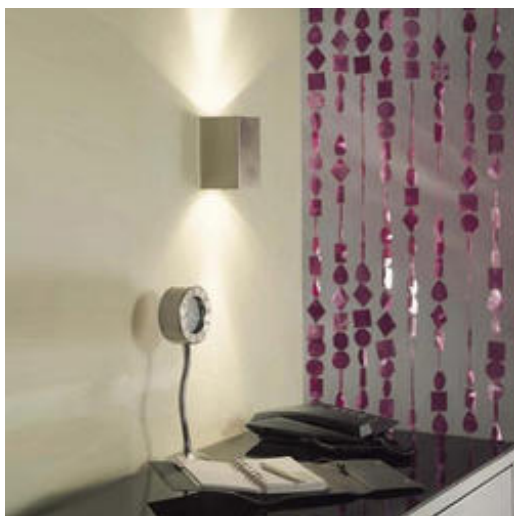

## Wandleuchte als Up & Down Strahler für Lichteffekte

**Name:** Wandleuchte als Up & Down Strahler für Lichteffekte  
**Artikel Nummer:** 15488

Durch den Lichtauslass nach oben und unten entstehen schöne Lichteffekte an Ihrer Wand.

### Leuchtenbeschreibung:

- für Aussenbereich geeignet: Nein
- Anbringung: Wand
- Qualität: Standard
- Form: eckig
- Stil: modern
- Funktion: normale Beleuchtung, dekorative Beleuchtung
- Lichtverteilung: direkt & indirekt (nach oben & unten)
- Energiesparleuchtmittel möglich: Ja
- Zimmer: Wohnzimmer, Flur
- Prüfzeichen: CE

### Oberfläche und Material

- Material: Stahl
- Farbe: stahlfarbig
- Oberfläche: gebürstet