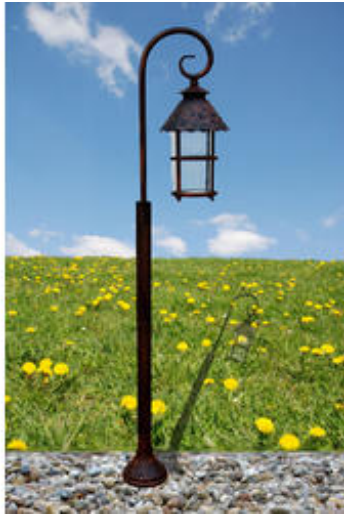

## Wegeleuchte in klassischer Laternenform

**Name:** Wegeleuchte in klassischer Laternenform

**Artikel Nummer:** 24514

Diese Wegeleuchte wird Ihren Garten, Auffahrtsbereich oder Ihre Terrasse, durch den klassischen und nostalgischen Charme, in eine stimmungsvolle und romantische Atmosphäre verwandeln.

Das rostfarbene Metall ergänzt sich mit dem klaren Glas mit Blaseneinschluss.

Die Wegeleuchte wird mit klarer Glühlampe bestückt, damit die Brillanz der schmucken Verglasung gut zur Geltung kommt.

**Preis: 69,90 € \***

### Leuchtenbeschreibung:

- für Aussenbereich geeignet: Ja
- Qualität: Standard
- Form: rund
- Lichtverteilung: diffus
- Energiesparleuchtmittel möglich: Ja

### Maße, Gewicht und Funktionen:

- schwenkbar: Nein
- Höhe: 124,5 cm
- Gewicht: 2,30 kg