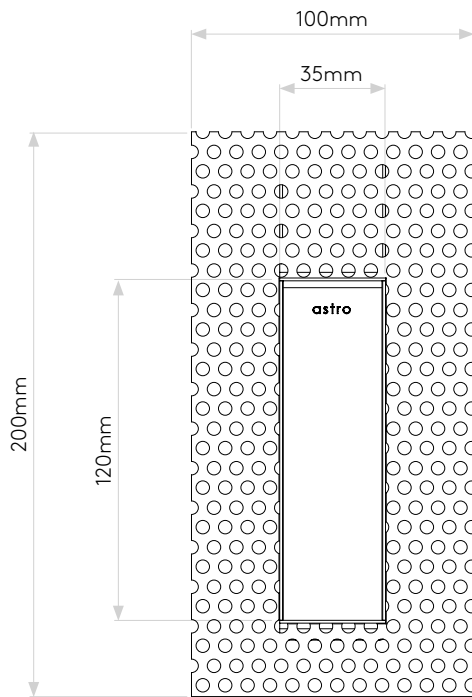

Please note that some dimensions may vary slightly due to manufacturing tolerances, this includes cable entry and fixing holes

Veuillez noter que certaines dimensions peuvent varier légèrement en raison des tolérances de fabrication, y compris l'entrée de câble et les trous de fixation.

Bitte beachten Sie, dass die Maße Fertigungstoleranzen unterliegen und daher in geringem Umfang von der angegebenen Größe abweichen können. Dies gilt auch für Kabeleingänge und Befestigungslöcher.

Si prega notare che possono esserci piccole variazioni in alcune dimensioni dovute alle tolleranze di produzione, queste includono l'ingresso del cavo e i fori di fissaggio.