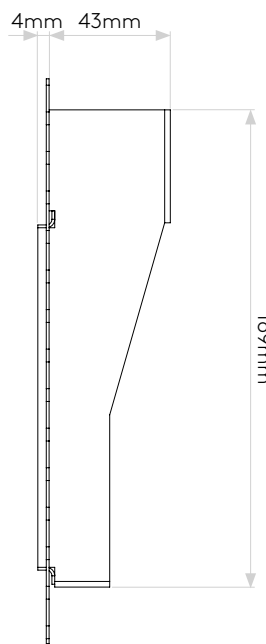

Please note that some dimensions may vary slightly due to manufacturing tolerances, this includes cable entry and fixing holes

Veuillez noter que certaines dimensions peuvent varier légèrement en raison des tolérances de fabrication, y compris l'entrée de câble et les trous de fixation.

Bitte beachten Sie, dass die Maße Fertigungstoleranzen unterliegen und daher in geringem Umfang von der angegebenen Größe abweichen können. Dies gilt auch für Kabeleingänge und Befestigungslöcher.

Si prega notare che possono esserci piccole variazioni in alcune dimensioni dovute alle tolleranze di produzione, queste includono l'ingresso del cavo e i fori di fissaggio.