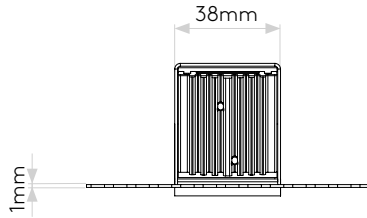

Please note that some dimensions may vary slightly due to manufacturing tolerances, this includes cable entry and fixing holes

Veuillez noter que certaines dimensions peuvent varier légèrement en raison des tolérances de fabrication, y compris l'entrée de câble et les trous de fixation.

Bitte beachten Sie, dass die Maße Fertigungstoleranzen unterliegen und daher in geringem Umfang von der angegebenen Größe abweichen können. Dies gilt auch für Kabeleingänge und Befestigungslöcher.

Si prega notare che possono esserci piccole variazioni in alcune dimensioni dovute alle tolleranze di produzione, queste includono l'ingresso del cavo e i fori di fissaggio.