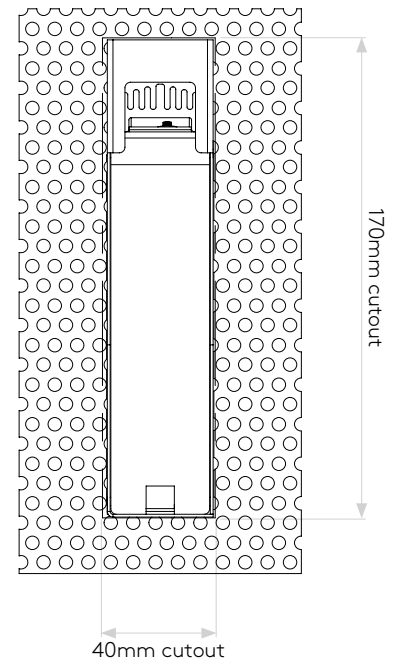

Please note that some dimensions may vary slightly due to manufacturing tolerances, this includes cable entry and fixing holes

Veuillez noter que certaines dimensions peuvent varier légèrement en raison des tolérances de fabrication, y compris l'entrée de câble et les trous de fixation.

Bitte beachten Sie, dass die Maße Fertigungstoleranzen unterliegen und daher in geringem Umfang von der angegebenen Größe abweichen können. Dies gilt auch für Kabeleingänge und Befestigungslöcher.

Si prega notare che possono esserci piccole variazioni in alcune dimensioni dovute alle tolleranze di produzione, queste includono l'ingresso del cavo e i fori di fissaggio.