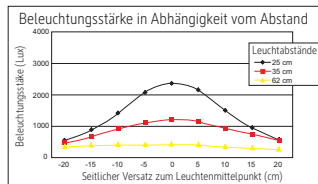

LED-Tischleuchte MAULsolaris

- **Das Maximum an Qualität, Design und Langlebigkeit**
- **Made in Germany: Entwickelt und gefertigt am Standort Deutschland, Garantie 3 Jahre**
- **Langlebiger: Besseres Thermo-Management durch vergrößerte Kühlfläche**
- **Leistungsfähiger durch höhere Beleuchtungsstärke**
- **Hohe Energie-Effizienz**
- **Sicherer: Homogene Lichtverteilung und optimierter Blendschutz durch Hightec-Streuscheibenmaterial, maximale Leuchtdichte reduziert, dadurch schonender für die Augen**
- Design "Made by Reutershahn"
- Extrem sparsam: Moderne LED-Technik
- Lange Lebensdauer
- Null Stromverbrauch im ausgeschalteten Zustand durch An- und Ausschalter
- Zweifach geprüft im MAUL Prüflabor
- Stabil: Pulverbeschichteter Metallfuß
- Netzteil im Leuchtenfuß integriert

Beleuchtungsstärke Leuchte:	2000 Lux bei 25 cm Abstand
Farbtemperatur je Lichtquelle:	4000 Kelvin (neutralweiß)
Anzahl Lichtquellen:	1
Energieeffizienzklasse je Lichtquelle:	E (Spektrum A bis G)
Gewichteter Energieverbrauch je Lichtquelle:	5 kWh/1000 h
Lebensdauer je Lichtquelle (L70B50):	50000 h
Nutzlichtstrom je Lichtquelle:	604 Lumen
Fuß:	Standfuß
Material:	Kopf: Aluminium eloxiert - Arm: Aluminium eloxiert - Standfuß: Metall - Fuß: schreibtischschonende Unterlage
Maße:	Höhe: 50 cm, Höhenverstellbar von 25 bis 62 cm - Arm: Länge 55 cm - Kopf: 12x5,5 cm - Fuß: 19x16 cm
Bewegung:	Kopf: Neigbar, Drehbar - Arm: Neigbar
Position Schalter:	Leuchtenfuß

- Umweltschonende und sichere Verpackung, recycelbar