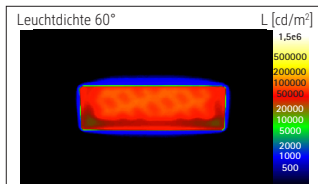

LED-Tischleuchte MAULsolaris

- **Das Maximum an Qualität, Design und Langlebigkeit**
- **Made in Germany: Entwickelt und gefertigt am Standort Deutschland, Garantie 3 Jahre**
- **Langlebiger: Besseres Thermo-Management durch vergrößerte Kühlfläche**
- **Leistungsfähiger durch höhere Beleuchtungsstärke**
- **Hohe Energie-Effizienz**
- **Sicherer: Homogene Lichtverteilung und optimierter Blendschutz durch Hightec-Streuscheibenmaterial, maximale Leuchtdichte reduziert, dadurch schonender für die Augen**
- Design "Made by Reutershahn"
- Extrem sparsam: Moderne LED-Technik
- Lange Lebensdauer
- Null Stromverbrauch im ausgeschalteten Zustand durch An- und Ausschalter
- Zweifach geprüft im MAUL Prüflabor
- Stabil: Pulverbeschichteter Metallfuß
- Netzteil im Leuchtenfuß integriert

Beleuchtungsstärke Leuchte:	2000 Lux bei 25 cm Abstand
Farbtemperatur je Lichtquelle:	4000 Kelvin (neutralweiß)
Anzahl Lichtquellen:	1
Energieeffizienzklasse je Lichtquelle:	E (Spektrum A bis G)
Gewichteter Energieverbrauch je Lichtquelle:	5 kWh/1000 h
Lebensdauer je Lichtquelle (L70B50):	50000 h
Nutzlichtstrom je Lichtquelle:	604 Lumen
Fuß:	Standfuß
Material:	Kopf: Aluminium eloxiert - Arm: Aluminium eloxiert - Standfuß: Metall - Fuß: schreibtischschonende Unterlage
Maße:	Höhe: 50 cm, Höhenverstellbar von 25 bis 62 cm - Arm: Länge 55 cm - Kopf: 12x5,5 cm - Fuß: 19x16 cm
Bewegung:	Kopf: Neigbar, Drehbar - Arm: Neigbar
Position Schalter:	Leuchtenfuß