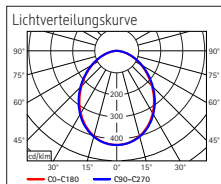

LED-Tischleuchte MAULsolaris

- **Das Maximum an Qualität, Design und Langlebigkeit**
- **Made in Germany: Entwickelt und gefertigt am Standort Deutschland, Garantie 3 Jahre**
- **Langlebiger: Besseres Thermo-Management durch vergrößerte Kühlfläche**
- **Leistungsfähiger durch höhere Beleuchtungsstärke**
- **Hohe Energie-Effizienz**
- **Sicherer: Homogene Lichtverteilung und optimierter Blendschutz durch Hightec-Streuscheibenmaterial, maximale Leuchtdichte reduziert, dadurch schonender für die Augen**
- Design "Made by Reutershahn"
- Extrem sparsam: Moderne LED-Technik
- Lange Lebensdauer
- Null Stromverbrauch im ausgeschalteten Zustand durch An- und Ausschalter
- Zweifach geprüft im MAUL Prüflabor
- Stabil: Pulverbeschichteter Metallfuß
- Netzteil im Leuchtenfuß integriert

Beleuchtungsstärke Leuchte:	2000 Lux bei 25 cm Abstand
Farbtemperatur je Lichtquelle:	4000 Kelvin (neutralweiß)
Anzahl Lichtquellen:	1
Energieeffizienzklasse je Lichtquelle:	E (Spektrum A bis G)
Gewichteter Energieverbrauch je Lichtquelle:	5 kWh/1000 h
Lebensdauer je Lichtquelle (L70B50):	50000 h
Nutzlichtstrom je Lichtquelle:	604 Lumen
Fuß:	Standfuß
Material:	Kopf: Aluminium eloxiert - Arm: Aluminium eloxiert - Standfuß: Metall - Fuß: schreibtischschonende Unterlage
Maße:	Höhe: 50 cm, Höhenverstellbar von 25 bis 62 cm - Arm: Länge 55 cm - Kopf: 12x5,5 cm - Fuß: 19x16 cm
Bewegung:	Kopf: Neigbar, Drehbar - Arm: Neigbar
Position Schalter:	Leuchtenfuß

- Umweltschonende und sichere Verpackung, recycelbar